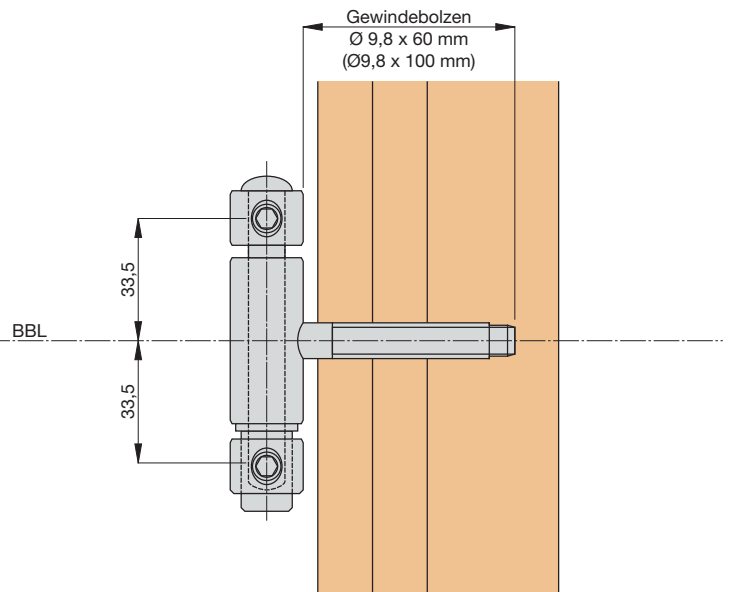

Als Rahmentüre - ohne Dichtung im Überschlag

Als Rahmentüre - mit Dichtung im Überschlag

Als stumpfer Anschlag

Als Futtertüre

BBL = Bandbezugslinie
 Einbaumaße sind profilabhängig!